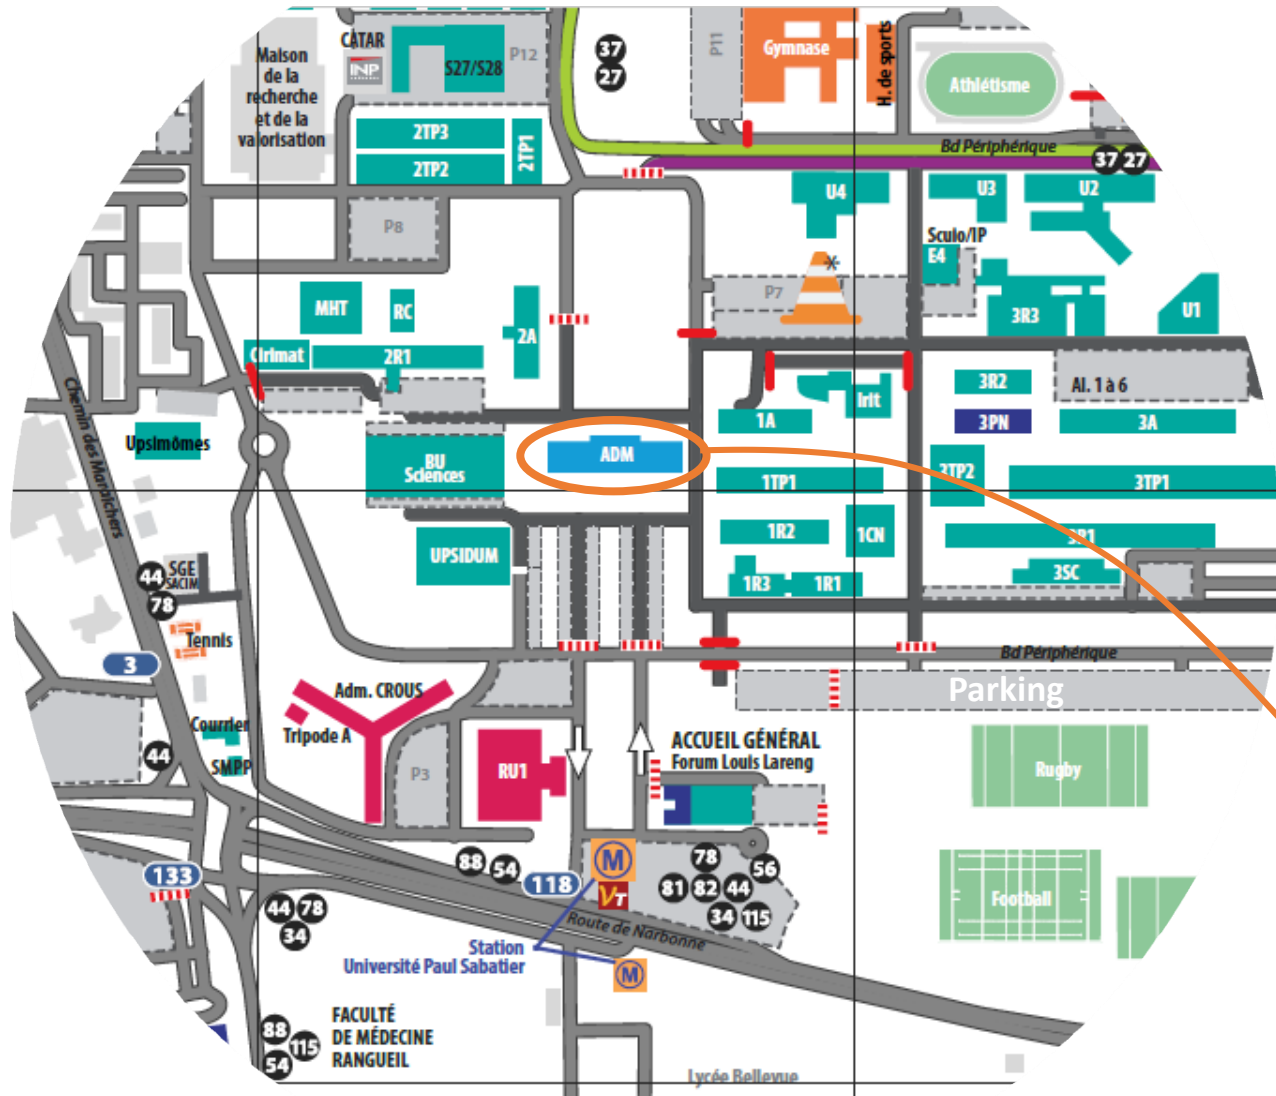

UNIVERSITÉ TOULOUSE III - PAUL SABATIER
118 Route de Narbonne, 31062 Toulouse

Accès au campus

• **Autobus et voie multimodale LMSE**
Lignes 34, 27, 37, 44, 54, 56, 78, 81, 82, 88, 115

• **Métro**

• **Voiture**

**Bac^{Tou}
Bac**

**BATIMENT ADMINISTRATIF
AUDITORIUM MARTHE CONDAT**